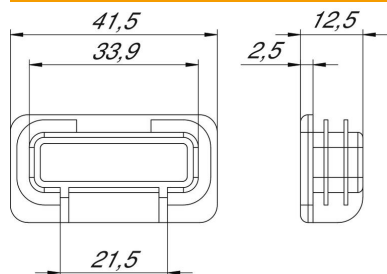

Technisches Datenblatt

Endkappe MS4121

Artikelnummer: 1122904

Endkappe für Profilschiene Typ MS 21.

PE Polyethylen

Stammdaten

Artikelnummer	1122904
Typ	MS4121 EK
Bezeichnung 1	Endkappe
Bezeichnung 2	zu Profilschiene MS 21
Hersteller	OBO
Dimension	41x21mm
Farbe	pastellorange; RAL 2003
Werkstoff	Polyethylen
Kleinste VK-Einheit	50
Mengeneinheit	Stück
Gewicht	0,645 kg
Gewichtseinheit	kg/100 St.

Technisches Datenblatt

Endkappe MS4121

Artikelnummer: 1122904

Abmessungen

Länge	12,5 mm
Breite	41,5 mm
Höhe	21,5 mm

Technische Daten

Ausführung	Endkappe
Geeignet für Profilformen	C-Profil